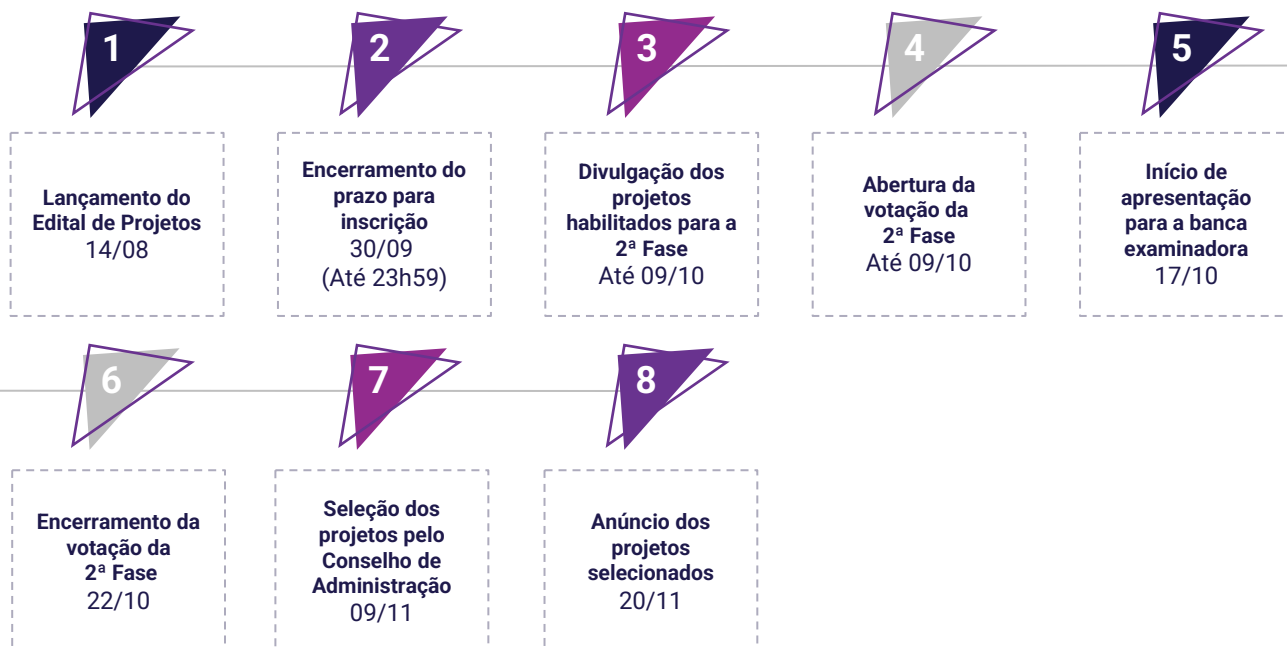

Extensão Universitária

Inclusão e Equidade

Inovação e Empreendedorismo

ELEGIBILIDADE

- Projeto em grupo ou individual – um membro da Comunidade FEAna deve ser responsável pelo projeto. No caso de entidades, esta deverá eleger um responsável.
- Executados num período de até um ano – Jan/24 a Dez/24.
- Apresentam aplicação nas áreas de conhecimento da FEAUSP – Economia, Administração, Contabilidade e Atuária.
- Enquadram-se em pelo menos uma das principais linhas de atuação indicadas acima, ressalvando que é permitida a participação em outras linhas de atuação.

CRITÉRIOS DE AVALIAÇÃO

IMPACTO NA COMUNIDADE FEANA E NA SOCIEDADE

Propostas que apresentem alto potencial de impacto positivo entre alunos, professores e funcionários da FEAUSP, bem como na sociedade como um todo.

CAPACIDADE DE EXECUÇÃO DO PROJETO

Indicação clara de quem serão as pessoas que executarão o projeto no ano seguinte e, no caso de entidades, se essas pessoas continuarão na entidade ou não. No caso de pessoas que tenham tido projetos apoiados pela Sempre FEA anteriormente, indicação de como foi a execução com a apresentação, se possível de avaliação de tutores do projeto.

INSPIRAÇÃO E LEGADO

Projetos com potencial de repercutir interna e externamente à Comunidade FEAna, inspirar novos projetos e que possam ser replicados com menores custos ou possam influenciar na formulação ou avanço de políticas públicas.

CRONOGRAMA

¹ Para fins deste Edital, Sempre FEA é a Associação Endowment Sempre FEA. Para mais informações sobre a Sempre FEA, por favor consulte nosso site: www.semprefea.org.br. ² Para fins deste edital, considera-se "Comunidade FEAna" os discentes e docentes de graduação e pós-graduação e funcionários da FEAUSP, bem como entidades sem fins lucrativos representantes destas categorias.