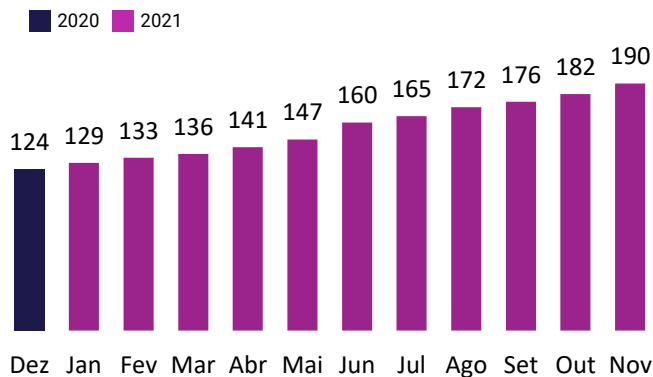

TOTAL DE VOLUNTÁRIOS

FORMAÇÃO DOS VOLUNTÁRIOS

GÊNERO DOS VOLUNTÁRIOS

DOADORES ACUMULADOS

DOAÇÕES ACUMULADAS R\$ mil

PATRIMÔNIO R\$ mil

DESTAQUES DO MÊS

- Webinar "O papel da sociedade civil na educação superior pública" com participação de Patrícia Ellen e dos conselheiros Erica Butow e Fernando Shayer e mediação de Larissa Quaresma da Empíricus, organização parceira no evento
- Campanhas do mês de doar
- Estreia da Websérie do Lab de Carreiras
- Matérias sobre a Sempre FEA na Seu Dinheiro e outros canais
- Novo membro do Comitê de Diversidade e Inclusão: Eduardo Santa Rosa
- Novo Diretor de Captação Atacado: Tiago Cunha (Ex-Diretor de Projetos)
- Novo Diretor de Projetos: Marcelo Risso (Ex-Diretor de TI)
- Novo Diretor de TI: Gustavo Canettieri (Ex-Vice-Diretor de TI)