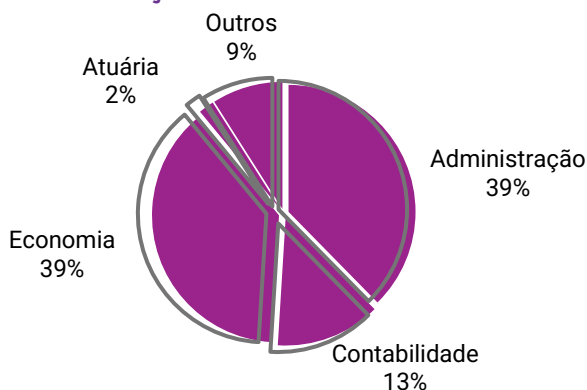

TOTAL DE VOLUNTÁRIOS

FORMAÇÃO DOS VOLUNTÁRIOS

GÊNERO DOS VOLUNTÁRIOS

DOADORES ACUMULADOS

DOAÇÕES ACUMULADAS R\$ mil

PATRIMÔNIO R\$ mil

DESTAQUES DO MÊS

- Webinar "O papel da sociedade civil na educação superior pública" com participação de Patrícia Ellen e dos conselheiros Erica Butow e Fernando Shayer e mediação de Larissa Quaresma da Empíricus, organização parceira no evento
- Campanhas do mês de doar
- Estreia da Websérie do Lab de Carreiras
- Matérias sobre a Sempre FEA na Seu Dinheiro e outros canais
- Novo membro do Comitê de Diversidade e Inclusão: Eduardo Santa Rosa
- Novo Diretor de Captação Atacado: Tiago Cunha (Ex-Diretor de Projetos)
- Novo Diretor de Projetos: Marcelo Risso (Ex-Diretor de TI)
- Novo Diretor de TI: Gustavo Canettieri (Ex-Vice-Diretor de TI)