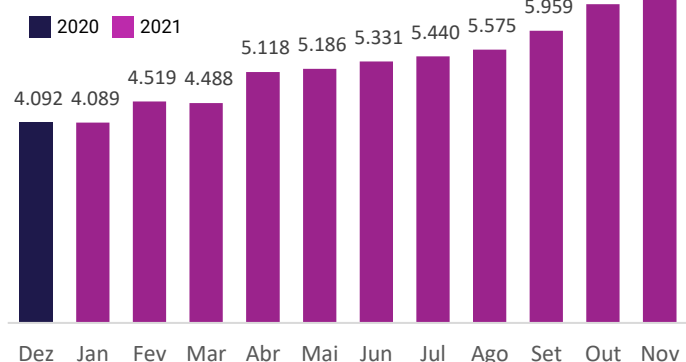

TOTAL DE VOLUNTÁRIOS

FORMAÇÃO DOS VOLUNTÁRIOS

GÊNERO DOS VOLUNTÁRIOS

DOADORES ACUMULADOS

DOAÇÕES ACUMULADAS R\$ mil

PATRIMÔNIO R\$ mil

DESTAQUES DO MÊS

- Webinar "O papel da sociedade civil na educação superior pública" com participação de Patrícia Ellen e dos conselheiros Erica Butow e Fernando Shayer e mediação de Larissa Quaresma da Empíricus, organização parceira no evento
- Campanhas do mês de doar
- Estreia da Websérie do Lab de Carreiras
- Matérias sobre a Sempre FEA na Seu Dinheiro e outros canais
- Novo membro do Comitê de Diversidade e Inclusão: Eduardo Santa Rosa
- Novo Diretor de Captação Atacado: Tiago Cunha (Ex-Diretor de Projetos)
- Novo Diretor de Projetos: Marcelo Risso (Ex-Diretor de TI)
- Novo Diretor de TI: Gustavo Canettieri (Ex-Vice-Diretor de TI)