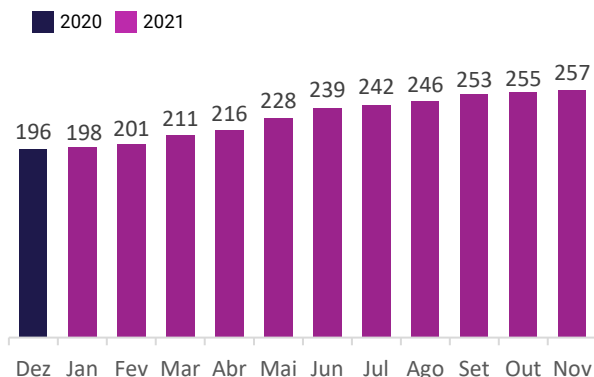

TOTAL DE VOLUNTÁRIOS

FORMAÇÃO DOS VOLUNTÁRIOS

GÊNERO DOS VOLUNTÁRIOS

DOADORES ACUMULADOS

DOAÇÕES ACUMULADAS R\$ mil

PATRIMÔNIO R\$ mil

DESTAQUES DO MÊS

- Webinar "O papel da sociedade civil na educação superior pública" com participação de Patrícia Ellen e dos conselheiros Erica Butow e Fernando Shayer e mediação de Larissa Quaresma da Empíricus, organização parceira no evento
- Campanhas do mês de doar
- Estreia da Websérie do Lab de Carreiras
- Matérias sobre a Sempre FEA na Seu Dinheiro e outros canais
- Novo membro do Comitê de Diversidade e Inclusão: Eduardo Santa Rosa
- Novo Diretor de Captação Atacado: Tiago Cunha (Ex-Diretor de Projetos)
- Novo Diretor de Projetos: Marcelo Risso (Ex-Diretor de TI)
- Novo Diretor de TI: Gustavo Canettieri (Ex-Vice-Diretor de TI)