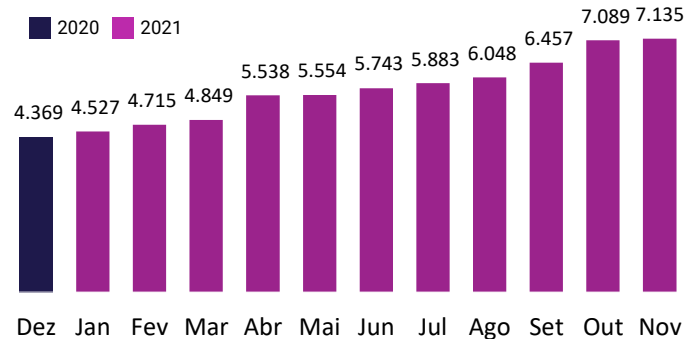

TOTAL DE VOLUNTÁRIOS

FORMAÇÃO DOS VOLUNTÁRIOS

GÊNERO DOS VOLUNTÁRIOS

DOADORES ACUMULADOS

DOAÇÕES ACUMULADAS R\$ mil

PATRIMÔNIO R\$ mil

DESTAQUES DO MÊS

- Webinar "O papel da sociedade civil na educação superior pública" com participação de Patrícia Ellen e dos conselheiros Erica Butow e Fernando Shayer e mediação de Larissa Quaresma da Empíricus, organização parceira no evento
- Campanhas do mês de doar
- Estreia da Websérie do Lab de Carreiras
- Matérias sobre a Sempre FEA na Seu Dinheiro e outros canais
- Novo membro do Comitê de Diversidade e Inclusão: Eduardo Santa Rosa
- Novo Diretor de Captação Atacado: Tiago Cunha (Ex-Diretor de Projetos)
- Novo Diretor de Projetos: Marcelo Risso (Ex-Diretor de TI)
- Novo Diretor de TI: Gustavo Canettieri (Ex-Vice-Diretor de TI)