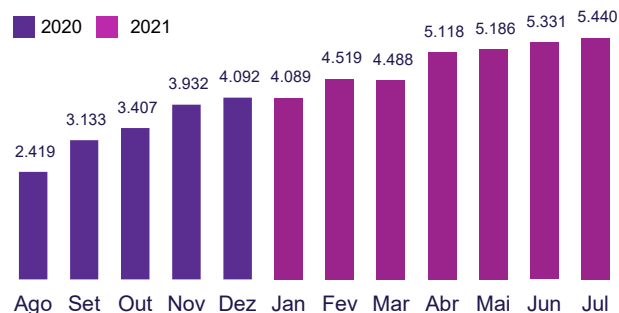

TOTAL DE VOLUNTÁRIOS

DOADORES ACUMULADOS

FORMAÇÃO DOS VOLUNTÁRIOS

DOAÇÕES ACUMULADAS R\$ mil

GÊNERO DOS VOLUNTÁRIOS

PATRIMÔNIO R\$ mil

DESTAQUES DO MÊS

- 06 e 08/07: webinars sobre o programa de mentoria
- 15/07: live sobre o edital de projetos
- 20/07: live da iniciativa 1MiO com nossa divulgação "Inclusão Produtiva Jovem: o papel das empresas para transformar uma geração"
- Nova associada: Lara Monteiro
- Nova diretora de Comunicação: Flávia Giroto
- Nova vice-diretora de Comunicação: Jacqueline Chung
- Nova assistente administrativa: Julia de Carvalho Silva