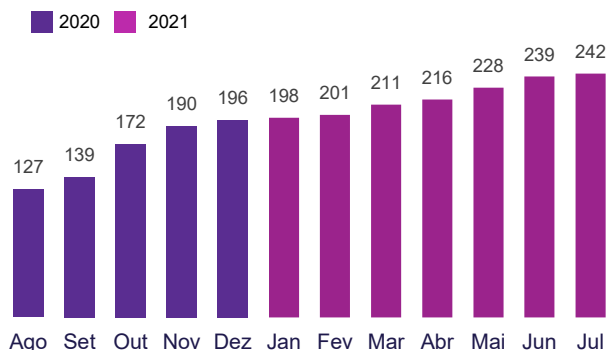

TOTAL DE VOLUNTÁRIOS

DOADORES ACUMULADOS

FORMAÇÃO DOS VOLUNTÁRIOS

DOAÇÕES ACUMULADAS R\$ mil

GÊNERO DOS VOLUNTÁRIOS

PATRIMÔNIO R\$ mil

DESTAQUES DO MÊS

- 06 e 08/07: webinars sobre o programa de mentoria
- 15/07: live sobre o edital de projetos
- 20/07: live da iniciativa 1MiO com nossa divulgação "Inclusão Produtiva Jovem: o papel das empresas para transformar uma geração"
- Nova associada: Lara Monteiro
- Nova diretora de Comunicação: Flávia Giroto
- Nova vice-diretora de Comunicação: Jacqueline Chung
- Nova assistente administrativa: Julia de Carvalho Silva