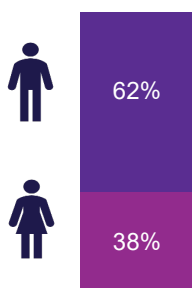

TOTAL DE VOLUNTÁRIOS

DOADORES ACUMULADOS

FORMAÇÃO DOS VOLUNTÁRIOS

DOAÇÕES ACUMULADAS R\$ mil

GÊNERO DOS VOLUNTÁRIOS

PATRIMÔNIO R\$ mil

DESTAQUES DO MÊS

- 06 e 08/07: webinars sobre o programa de mentoria
- 15/07: live sobre o edital de projetos
- 20/07: live da iniciativa 1MiO com nossa divulgação "Inclusão Produtiva Jovem: o papel das empresas para transformar uma geração"
- Nova associada: Lara Monteiro
- Nova diretora de Comunicação: Flávia Giroto
- Nova vice-diretora de Comunicação: Jacqueline Chung
- Nova assistente administrativa: Julia de Carvalho Silva