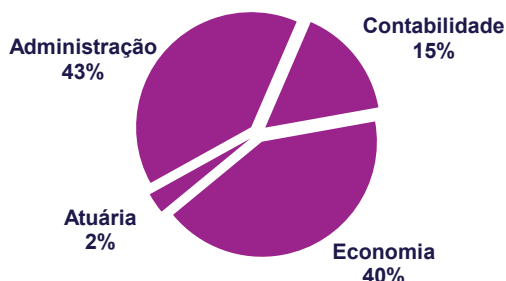

TOTAL DE VOLUNTÁRIOS

DOADORES ACUMULADOS

FORMAÇÃO DOS VOLUNTÁRIOS

DOAÇÕES ACUMULADAS R\$ mil

GÊNERO DOS VOLUNTÁRIOS

PATRIMÔNIO R\$ mil

DESTAQUES DO MÊS

- 06 e 08/07: webinars sobre o programa de mentoria
- 15/07: live sobre o edital de projetos
- 20/07: live da iniciativa 1MiO com nossa divulgação "Inclusão Produtiva Jovem: o papel das empresas para transformar uma geração"
- Nova associada: Lara Monteiro
- Nova diretora de Comunicação: Flávia Giroto
- Nova vice-diretora de Comunicação: Jacqueline Chung
- Nova assistente administrativa: Julia de Carvalho Silva