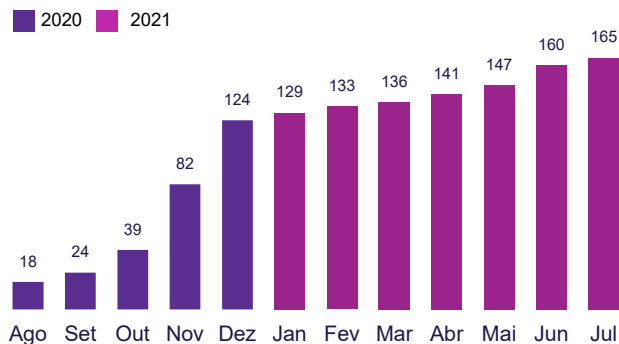

TOTAL DE VOLUNTÁRIOS

DOADORES ACUMULADOS

FORMAÇÃO DOS VOLUNTÁRIOS

DOAÇÕES ACUMULADAS R\$ mil

GÊNERO DOS VOLUNTÁRIOS

PATRIMÔNIO R\$ mil

DESTAQUES DO MÊS

- 06 e 08/07: webinars sobre o programa de mentoria
- 15/07: live sobre o edital de projetos
- 20/07: live da iniciativa 1MiO com nossa divulgação "Inclusão Produtiva Jovem: o papel das empresas para transformar uma geração"
- Nova associada: Lara Monteiro
- Nova diretora de Comunicação: Flávia Giroto
- Nova vice-diretora de Comunicação: Jacqueline Chung
- Nova assistente administrativa: Julia de Carvalho Silva