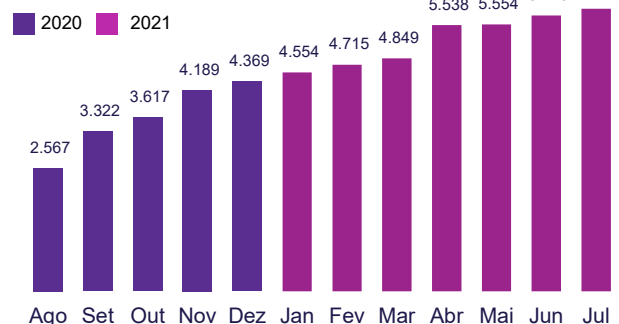

TOTAL DE VOLUNTÁRIOS

DOADORES ACUMULADOS

FORMAÇÃO DOS VOLUNTÁRIOS

DOAÇÕES ACUMULADAS R\$ mil

GÊNERO DOS VOLUNTÁRIOS

PATRIMÔNIO R\$ mil

DESTAQUES DO MÊS

- 06 e 08/07: webinars sobre o programa de mentoria
- 15/07: live sobre o edital de projetos
- 20/07: live da iniciativa 1MiO com nossa divulgação "Inclusão Produtiva Jovem: o papel das empresas para transformar uma geração"
- Nova associada: Lara Monteiro
- Nova diretora de Comunicação: Flávia Giroto
- Nova vice-diretora de Comunicação: Jacqueline Chung
- Nova assistente administrativa: Julia de Carvalho Silva