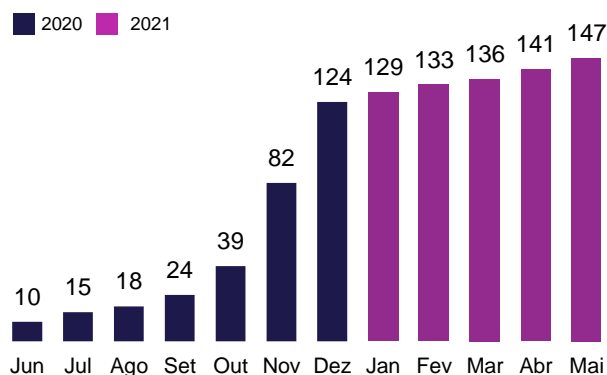

TOTAL DE VOLUNTÁRIOS

DOADORES ACUMULADOS

FORMAÇÃO DOS VOLUNTÁRIOS

DOAÇÕES ACUMULADAS R\$ mil

GÊNERO DOS VOLUNTÁRIOS

PATRIMÔNIO R\$ mil

DESTAQUES DO MÊS

- Nova Conselheira de Administração: Dafna Blaschkauer
- Novo diretor de Captação Varejo: Bruno Byrro
- Início dos Workshops de Lab de Carreiras: Jornada da Carreira com Flavia Nobrega Lima
- Treinamento para equipes dos projetos aprovados sobre captação de recursos com Nina Valentini
- Matéria sobre a Sempre FEA na Empiricus
- Divulgação do Relatório Anual 2020 da Sempre FEA