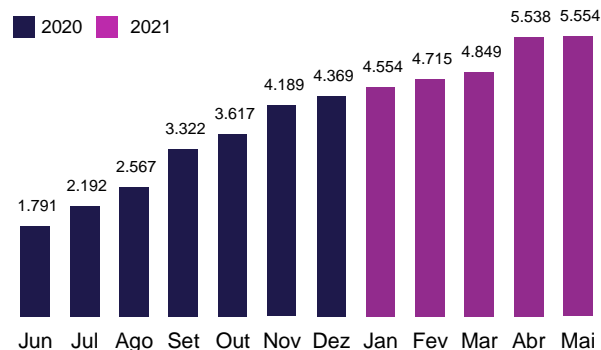

TOTAL DE VOLUNTÁRIOS

DOADORES ACUMULADOS

FORMAÇÃO DOS VOLUNTÁRIOS

DOAÇÕES ACUMULADAS R\$ mil

GÊNERO DOS VOLUNTÁRIOS

PATRIMÔNIO R\$ mil

DESTAQUES DO MÊS

- Nova Conselheira de Administração: Dafna Blaschkauer
- Novo diretor de Captação Varejo: Bruno Byrro
- Início dos Workshops de Lab de Carreiras: Jornada da Carreira com Flavia Nobrega Lima
- Treinamento para equipes dos projetos aprovados sobre captação de recursos com Nina Valentini
- Matéria sobre a Sempre FEA na Empiricus
- Divulgação do Relatório Anual 2020 da Sempre FEA