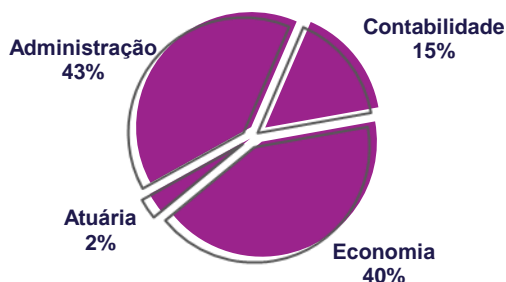

TOTAL DE VOLUNTÁRIOS

DOADORES ACUMULADOS

FORMAÇÃO DOS VOLUNTÁRIOS

DOAÇÕES ACUMULADAS R\$ mil

GÊNERO DOS VOLUNTÁRIOS

PATRIMÔNIO R\$ mil

DESTAQUES DO MÊS

- Nova Conselheira de Administração: Dafna Blaschkauer
- Novo diretor de Captação Varejo: Bruno Byrro
- Início dos Workshops de Lab de Carreiras: Jornada da Carreira com Flavia Nobrega Lima
- Treinamento para equipes dos projetos aprovados sobre captação de recursos com Nina Valentini
- Matéria sobre a Sempre FEA na Empiricus
- Divulgação do Relatório Anual 2020 da Sempre FEA