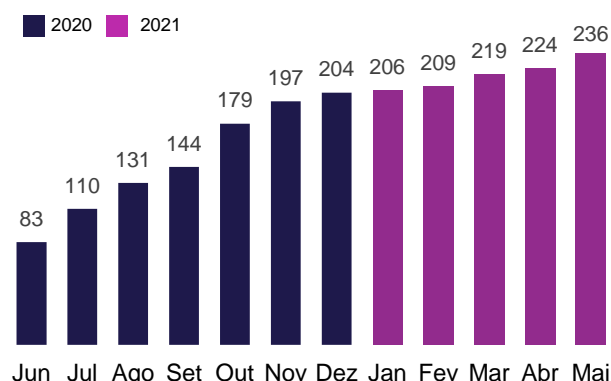

TOTAL DE VOLUNTÁRIOS

DOADORES ACUMULADOS

FORMAÇÃO DOS VOLUNTÁRIOS

DOAÇÕES ACUMULADAS R\$ mil

GÊNERO DOS VOLUNTÁRIOS

PATRIMÔNIO R\$ mil

DESTAQUES DO MÊS

- Nova Conselheira de Administração: Dafna Blaschkauer
- Novo diretor de Captação Varejo: Bruno Byrro
- Início dos Workshops de Lab de Carreiras: Jornada da Carreira com Flavia Nobrega Lima
- Treinamento para equipes dos projetos aprovados sobre captação de recursos com Nina Valentini
- Matéria sobre a Sempre FEA na Empiricus
- Divulgação do Relatório Anual 2020 da Sempre FEA