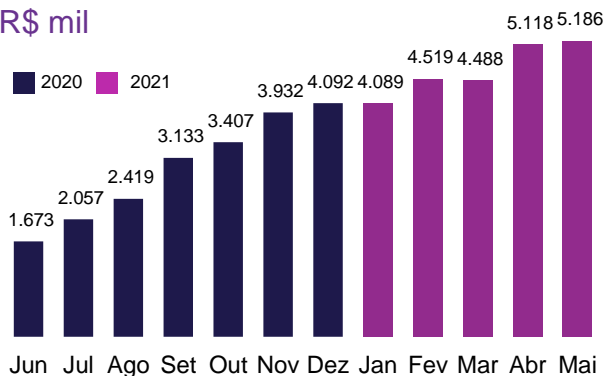

TOTAL DE VOLUNTÁRIOS

DOADORES ACUMULADOS

FORMAÇÃO DOS VOLUNTÁRIOS

DOAÇÕES ACUMULADAS R\$ mil

GÊNERO DOS VOLUNTÁRIOS

PATRIMÔNIO R\$ mil

DESTAQUES DO MÊS

- Nova Conselheira de Administração: Dafna Blaschkauer
- Novo diretor de Captação Varejo: Bruno Byrro
- Início dos Workshops de Lab de Carreiras: Jornada da Carreira com Flavia Nobrega Lima
- Treinamento para equipes dos projetos aprovados sobre captação de recursos com Nina Valentini
- Matéria sobre a Sempre FEA na Empiricus
- Divulgação do Relatório Anual 2020 da Sempre FEA